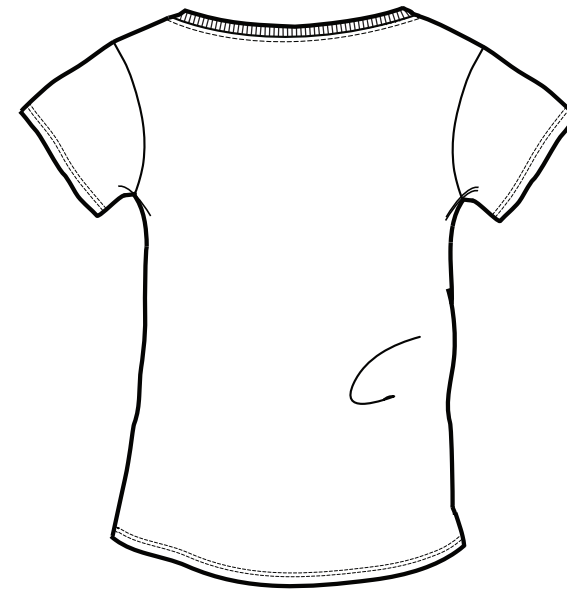

FRONT

BACK

SIZES		3-4 y	5-6y	7-8y	9-11y	12-14y
A	Half Chest 2,5cm below armhole	30,5	32,5	34,5	37,5	40,5
B	Body Length (from HPS)	42	46	50	54	58
C	Sleeve length	9	10	11	12,5	14